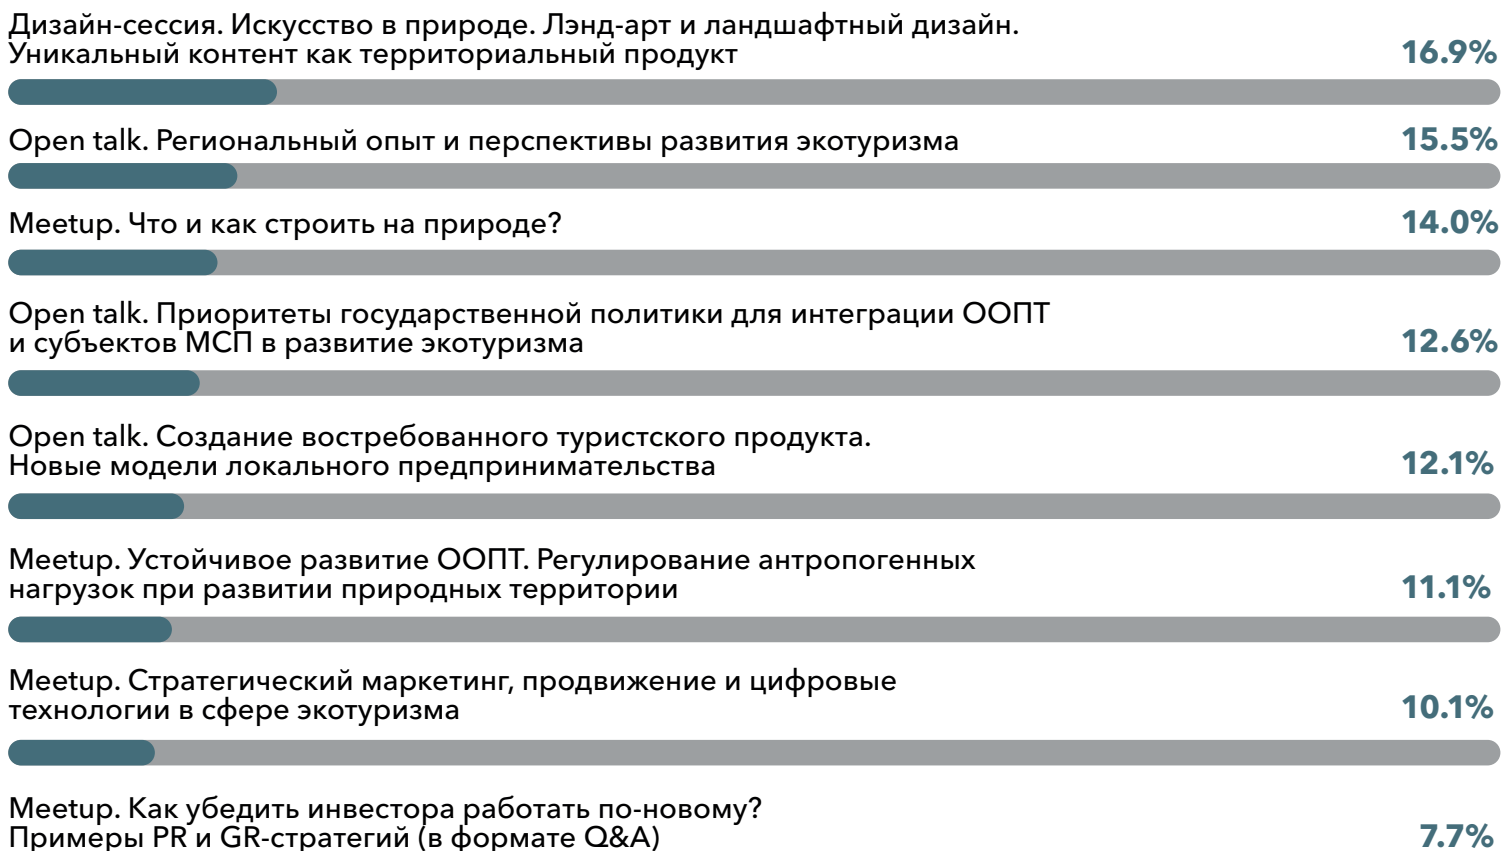

РЕЗУЛЬТАТЫ ОПРОСА

КРАУДСОРСИНГ: ГОЛОСОВАНИЕ ПО ОТКРЫТОЙ ПРОГРАММЕ АКСЕЛЕРАТОРА

КАКАЯ ИЗ ОТКРЫТЫХ ЛЕКЦИЙ ВАМ ПОКАЗАЛАСЬ НАИБОЛЕЕ ПОЛЕЗНОЙ?

ВЫСТУПЛЕНИЯ ПРЕДСТАВИТЕЛЕЙ КАКИХ СФЕР ВАМ ПОКАЗАЛИСЬ НАИБОЛЕЕ УБЕДИТЕЛЬНЫМИ?